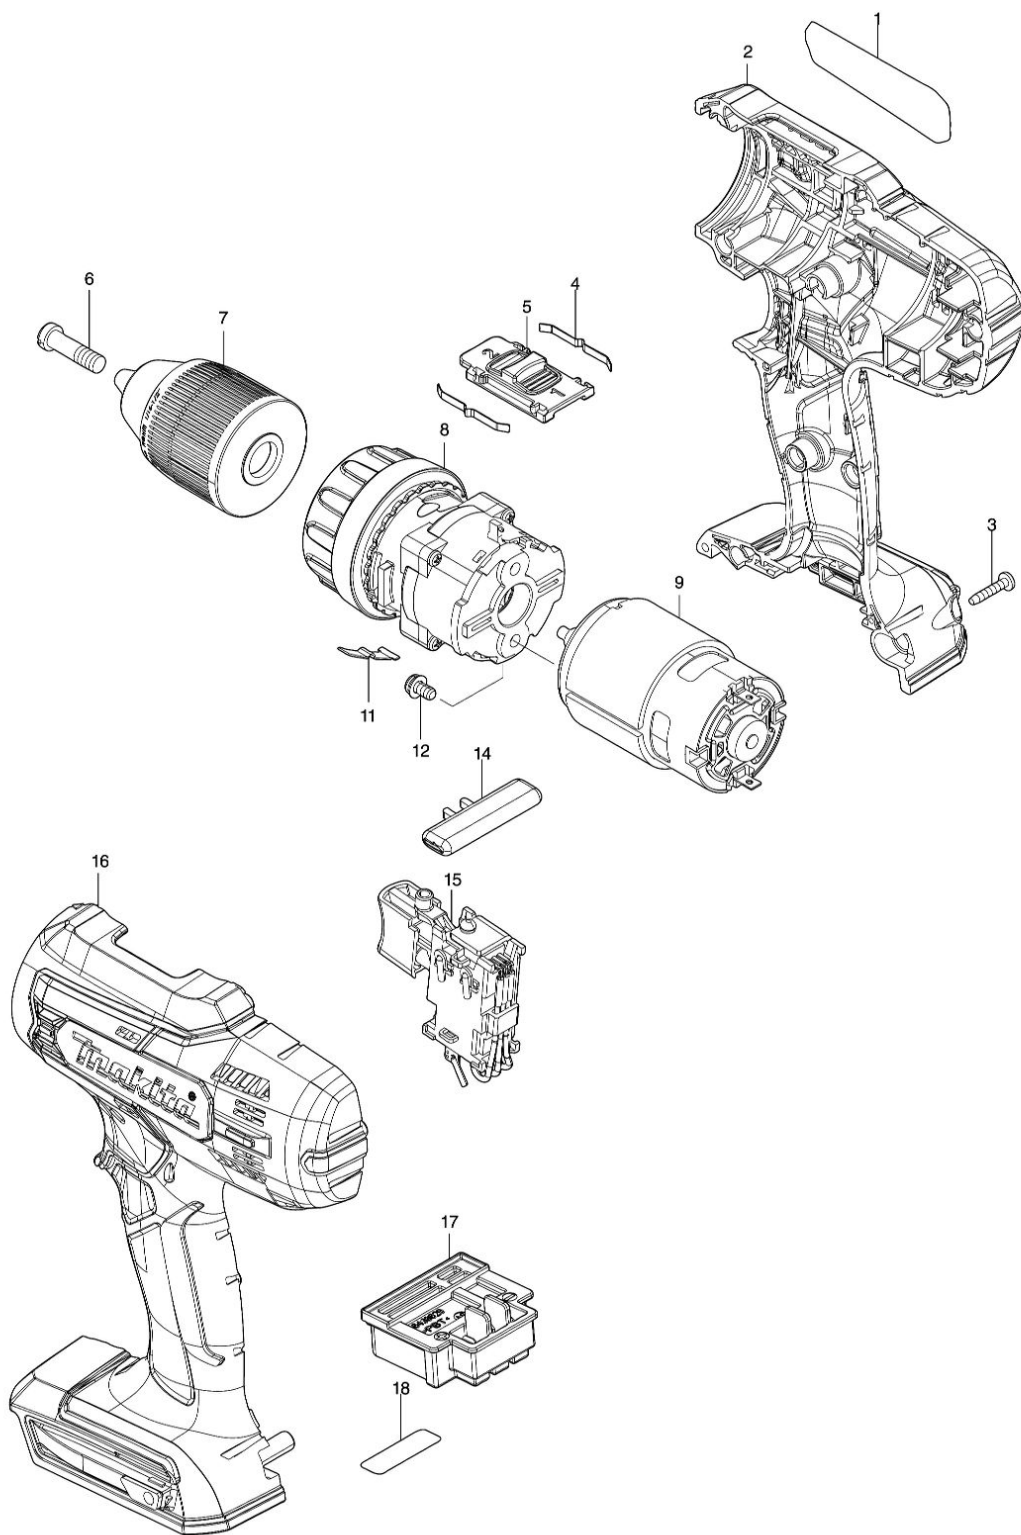

Partdrawing for DF488D002 - Boor-/schroefmachine

Model No.DF488D CORDLESS DRIVER DRILL

Nr.	Part nr.	Name
001	858A54-5	Naamplaat DF488D
002	183R93-1	Motorhuis DF488/HP488
002C10	252126-6	Borgmoer M4X7Mm Mt070
003	266130-9	Tapschroef 3X16 A
004	232220-0	Bladveer 6349D
005	127754-5	Toerenhendel DF488D
005C10	233438-6	Drukveer 4 Bdf440
006	251468-5	Boorkopschroef M6X22Mm Li
007	766004-9	Boorkop snelspan 1,5-13 mm
007-1	763260-2	Boorkop SNSP DF488D
008	127734-1	Tandwielset HP488D P
008-1	122B86-7	Tandwielset HP488D A
009	629937-8	Motor 18,0V Bdf/Bhp453 A
011	232182-2	Bladveer 6204Dwa
012	911109-2	Schroef 4X8
014	452399-3	L/R Schakelknop Mt070
015	638862-2	Schakelaar Df457D
015C10	688164-6	Lijn Filter CI102D
015C20	688165-4	Lijn Filter Bub360/Bdf453
016	183R93-1	Motorhuis DF488/HP488
016C10	252126-6	Borgmoer M4X7Mm Mt070
017	643862-9	Aansluitunit Df457
018	858A58-7	Label serienr DF488D